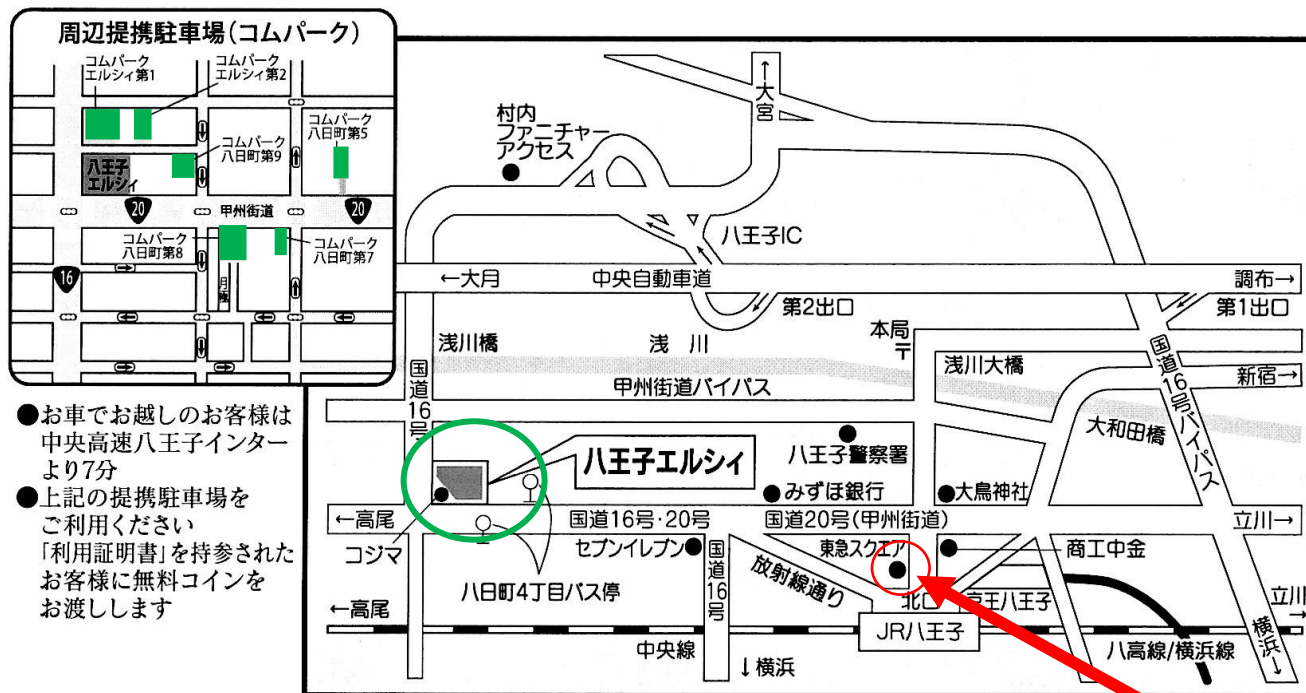

八王子エルシィ 会場案内図

所在地：東京都八王子市八日町 6-7

- お車でお越しのお客様は中央高速八王子インターより7分
- 上記の提携駐車場をご利用ください
「利用証明書」を持参されたお客様に無料コインをお渡しします

- 中央線八王子駅北口下車徒歩12分、京王線京王八王子駅下車徒歩15分
- バスでお越しのお客様は、八日町4丁目バス停下車
(中央線八王子駅北口⑨⑩番バス乗場、京王線京王八王子駅①②番バス乗場)

送迎バス乗場

八王子エルシィ

〒192-0071 東京都八王子市八日町 6-7 TEL.042-623-2111 FAX.042-624-7341

<http://www.hachiojiellcy.co.jp>

- *JR 八王子駅北口東急スクエアビル 1 階・八王子駅前郵便局付近よりエルシィの送迎バスが出ます。
- *送迎バスの発車予定時刻—①17時 30分 ②17時 50分 の 2 便になります。
- *JR 八王子駅北口デッキを直進→東急スクエア前の階段を下りますと郵便局が見えます。
- *北口より郵便局前まで当会役員が誘導係として立っております。
- *路線バスをご利用の方は、北口⑨番⑩番バス乗り場より八日町 4 丁目でお降りください。
- *お車でお越しの方は、エルシィ提携駐車場 (コムパーク) をご利用ください。
駐車の際、利用証明書を発券し、会場までお持ちください。