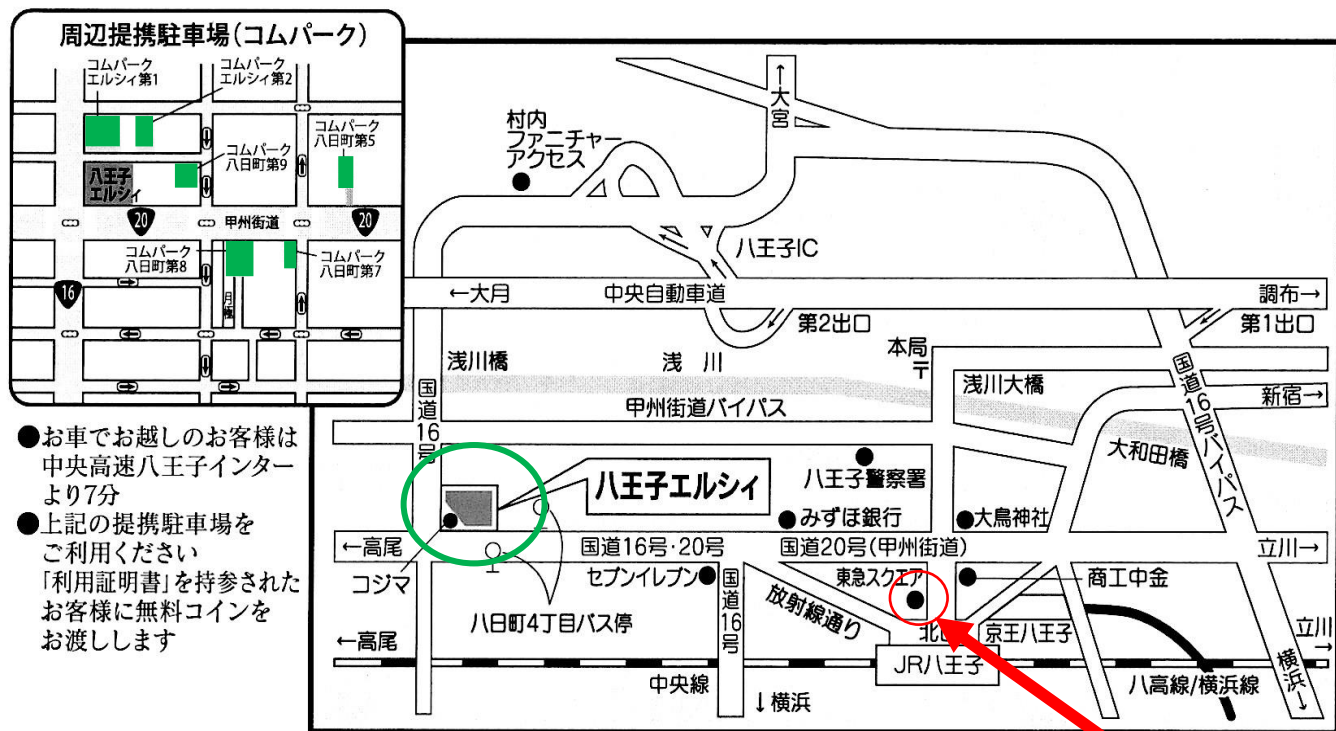

八王子エルシィ 会場案内図

所在地：東京都八王子市八日町 6-7

- お車でお越しのお客様は中央高速八王子インターより7分
- 上記の提携駐車場をご利用ください
「利用証明書」を持参されたお客様に無料コインをお渡します

- 中央線八王子駅北口下車徒歩12分、京王線京王八王子駅下車徒歩15分
- バスでお越しのお客様は、八日町4丁目バス停下車
(中央線八王子駅北口⑨⑩番バス乗場、京王線京王八王子駅①②番バス乗場) **送迎バス乗場**

八王子エルシィ

〒192-0071 東京都八王子市八日町 6-7 TEL.042-623-2111 FAX.042-624-7341
<http://www.hachiojielcy.co.jp>

- *JR 八王子駅北口東急スクエアビル 1階・八王子駅前郵便局付近よりエルシィの送迎バスが出ます。
- *送迎バスの発車予定時刻—①18時00分 ②18時45分 の2便になります。
- *JR 八王子駅北口デッキを直進→東急スクエア前の階段を下りますと郵便局が見えます。
- *北口より郵便局前まで当会役員が誘導係として立っております。
- *路線バスをご利用の方は、北口⑨番⑩番バス乗り場より八日町4丁目でお降りください。
- *お車でお越しの方は、エルシィ提携駐車場(コムパーク)をご利用ください。
駐車の際、利用証明書を発券し、会場までお持ちください。